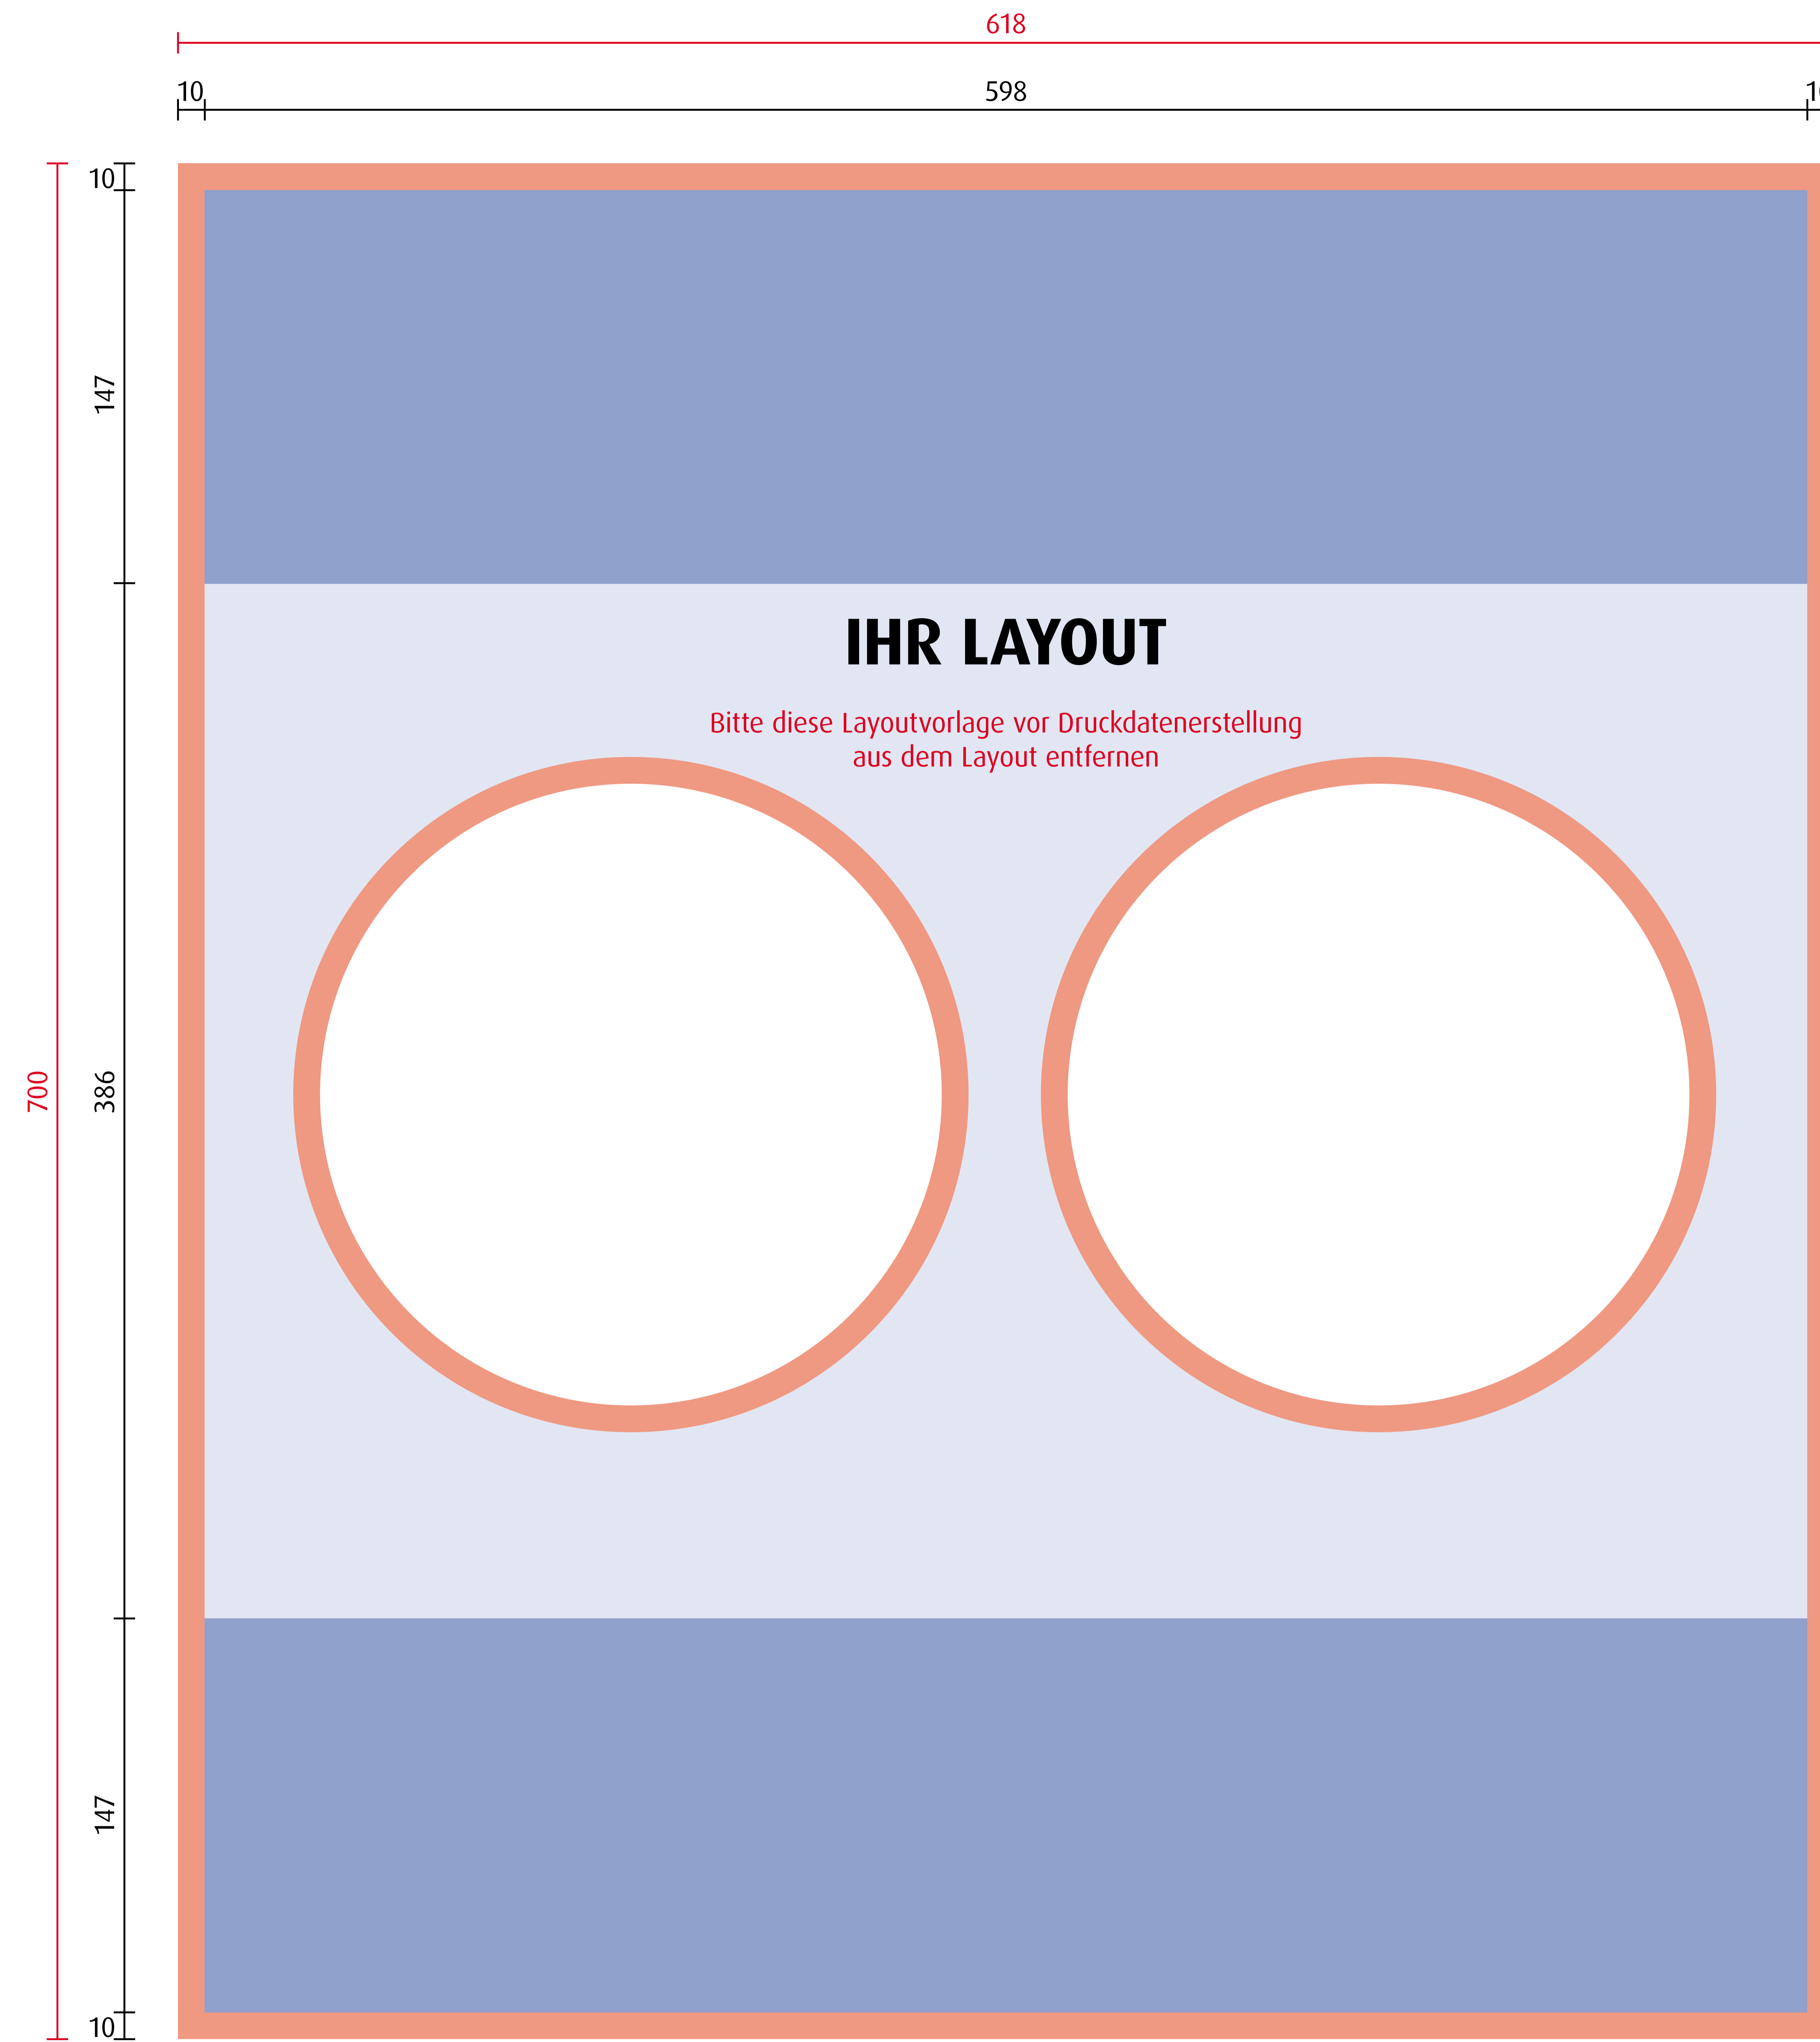

Layoutdatei Aussenflächen

Nordic Hundetrinkstation
(Maßstab 1:1)

**IHR
LOGO / LAYOUT**

Bitte diese Layoutvorlage vor Druckdatenerstellung
aus dem Layout entfernen

■ sichtbare Bildfläche ■ verdeckte Bildfläche (nicht sichtbar) ■ Sicherheitszugabe

Layoutdatei Innenflächen

Nordic Hundetrinkstation
(Maßstab 1:1)

**IHR
LOGO / LAYOUT**

Bitte diese Layoutvorlage vor Druckdatenerstellung
aus dem Layout entfernen

■ sichtbare Bildfläche ■ verdeckte Bildfläche (nicht sichtbar) ■ Sicherheitszugabe

Layoutdatei Trinknapfhalterung

Nordic Hundetrinkstation
(Maßstab 1:1)

■ Sicherheitszugabe

■ verdeckte Bildfläche (nicht sichtbar)

■ sichtbare Bildfläche